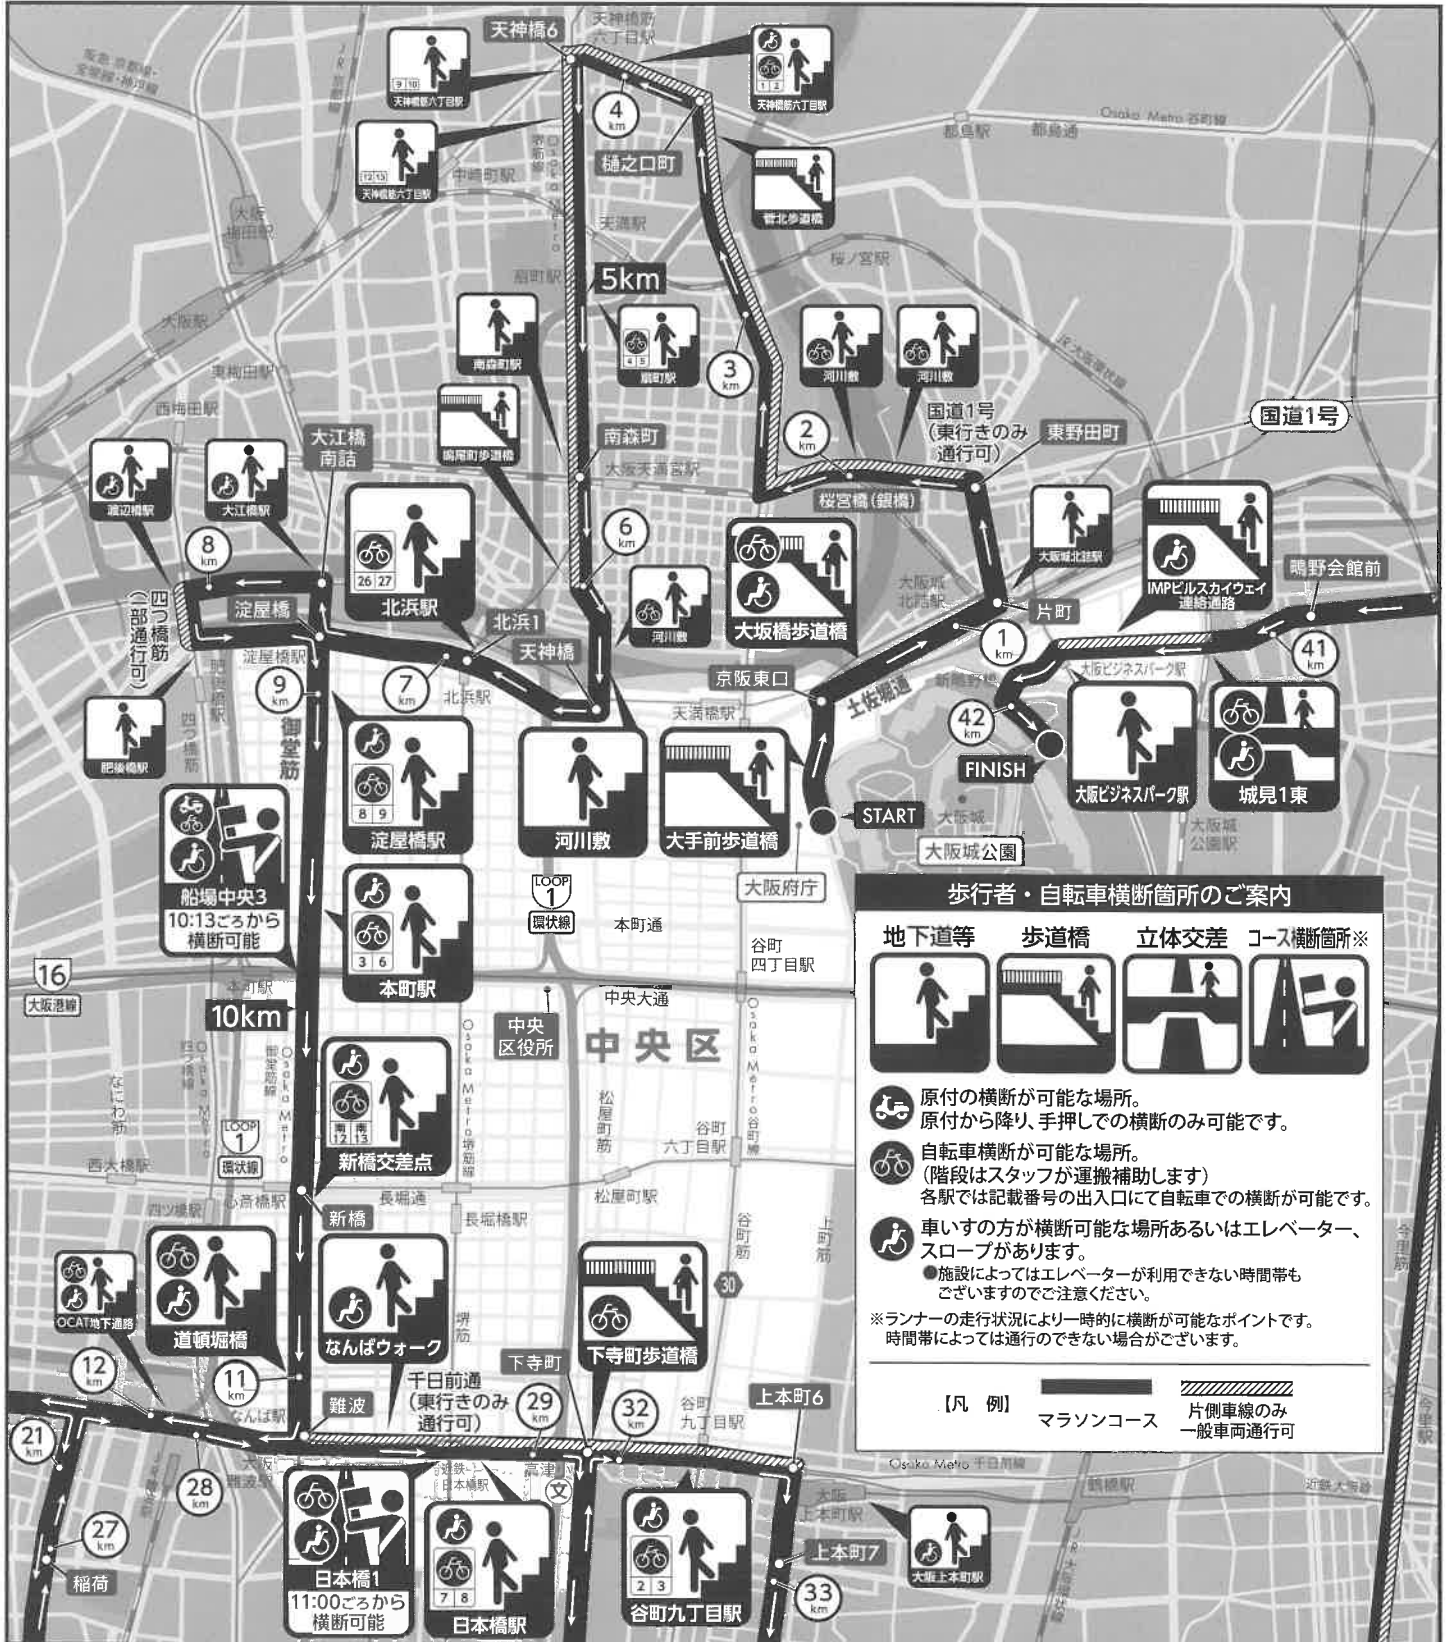

大阪マラソン2025 交通規制のお知らせ

《中央区版》

OSAKA
MARATHON
2025

令和7年
2月24日月・振替休日

区内規制時間(おおむね)
 [START付近] [土佐堀通~千日前通] [FINISH付近]
 7:15ころ~10:40ころ | 8:50ころ~15:10ころ | 10:10ころ~16:35ころ
 コース内は車両の駐停車禁止です

開催当日は、交通規制等でご不便をお掛けしますが、ご協力よろしくお願いいたします。

地図情報は、2024年8月時点のデータを元に作成・更新しております。掲載されている情報は、最新内容と異なる場合があります。

お問合せ先

大阪マラソン組織委員会
(交通規制お問合せデスク)

【電話】06-6655-0641 【FAX】06-6655-0642
【受付時間】10:30~17:30(土日祝除く)

©令和7年2月22日(土)・23日(祝) 9:00~20:00 ©令和7年2月24日(月・振替休日) 7:00~17:00 上記お問合せ先の開設期間は令和7年1月10日(金)~2月28日(金)です。