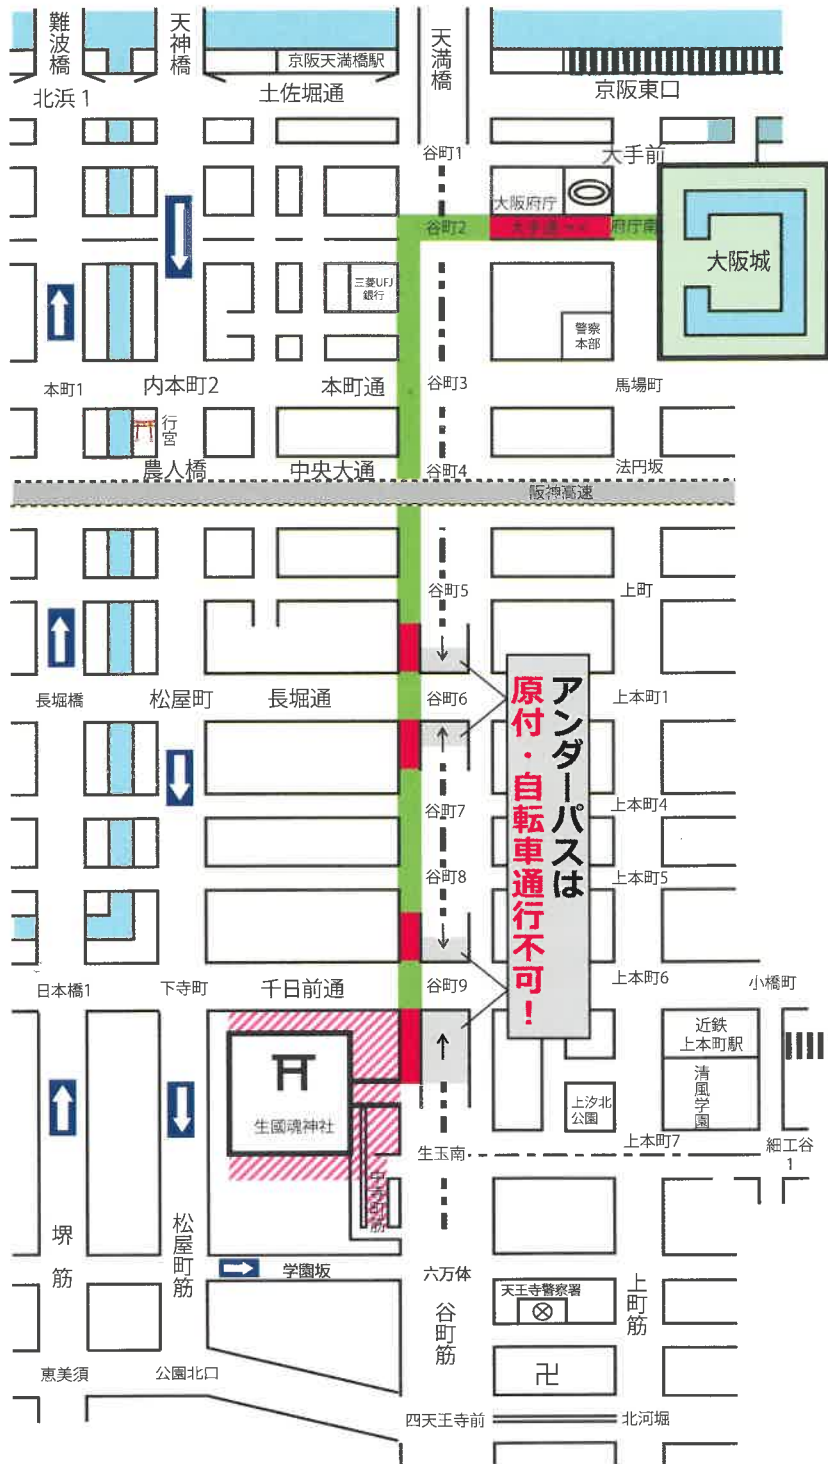

令和8年

いくたままつり

生國魂祭における交通規制のお知らせ

7月11日（土）7月12日（日）の生國魂祭は、生國魂神社周辺及び谷町筋で、次のとおり交通規制が実施されます。

7月12日8:30～11:30の間、生國魂神社から大阪城まで谷町筋(生玉南⇒谷町2⇒府庁南)を祭礼行列が巡幸します。

◎交通規制区間

車両通行止
(一部車線規制)
7月12日 8:30ごろ～11:30ごろ
※谷町9・6丁目交差点北行側道
大手通東行

車両通行規制
(一部車線規制)
7月12日 8:30ごろ～11:30ごろ
※規制道路に接続する道路も、車両通行が規制されます。
※なお、12日の交通規制は、行列通過後順次解除いたします。

車両通行規制
(生國魂神社周辺道路)
7月11日 13:00ごろ～22:00ごろ
7月12日 8:00ごろ～22:00ごろ
当日、谷町筋及び周辺道路は混雑が予想されます。う回にご協力をお願いいたします。

- 交通規制については現場警察官の指示に従ってください。ご協力をお願いいたします。
- 上記規制区域内及び付近に自動車、バイク、自転車等の放置はしないでください。

※谷町9・6丁目アンダーパスは、原付・自転車は通行不可です。
大手通西行きは、通行可能です。

生國魂祭全般についてのお問い合わせ
生國魂神社 06-6771-0002

NO!! 風バイト 応募
#高給バイト #即日即金
#ホワイト案件 #副業
大阪府警察

夏の交通事故防止運動 実施中
7月1日(水)～7月31日(金)

道路交通情報(渋滞状況等)について
日本道路交通情報センター
050-3369-6627